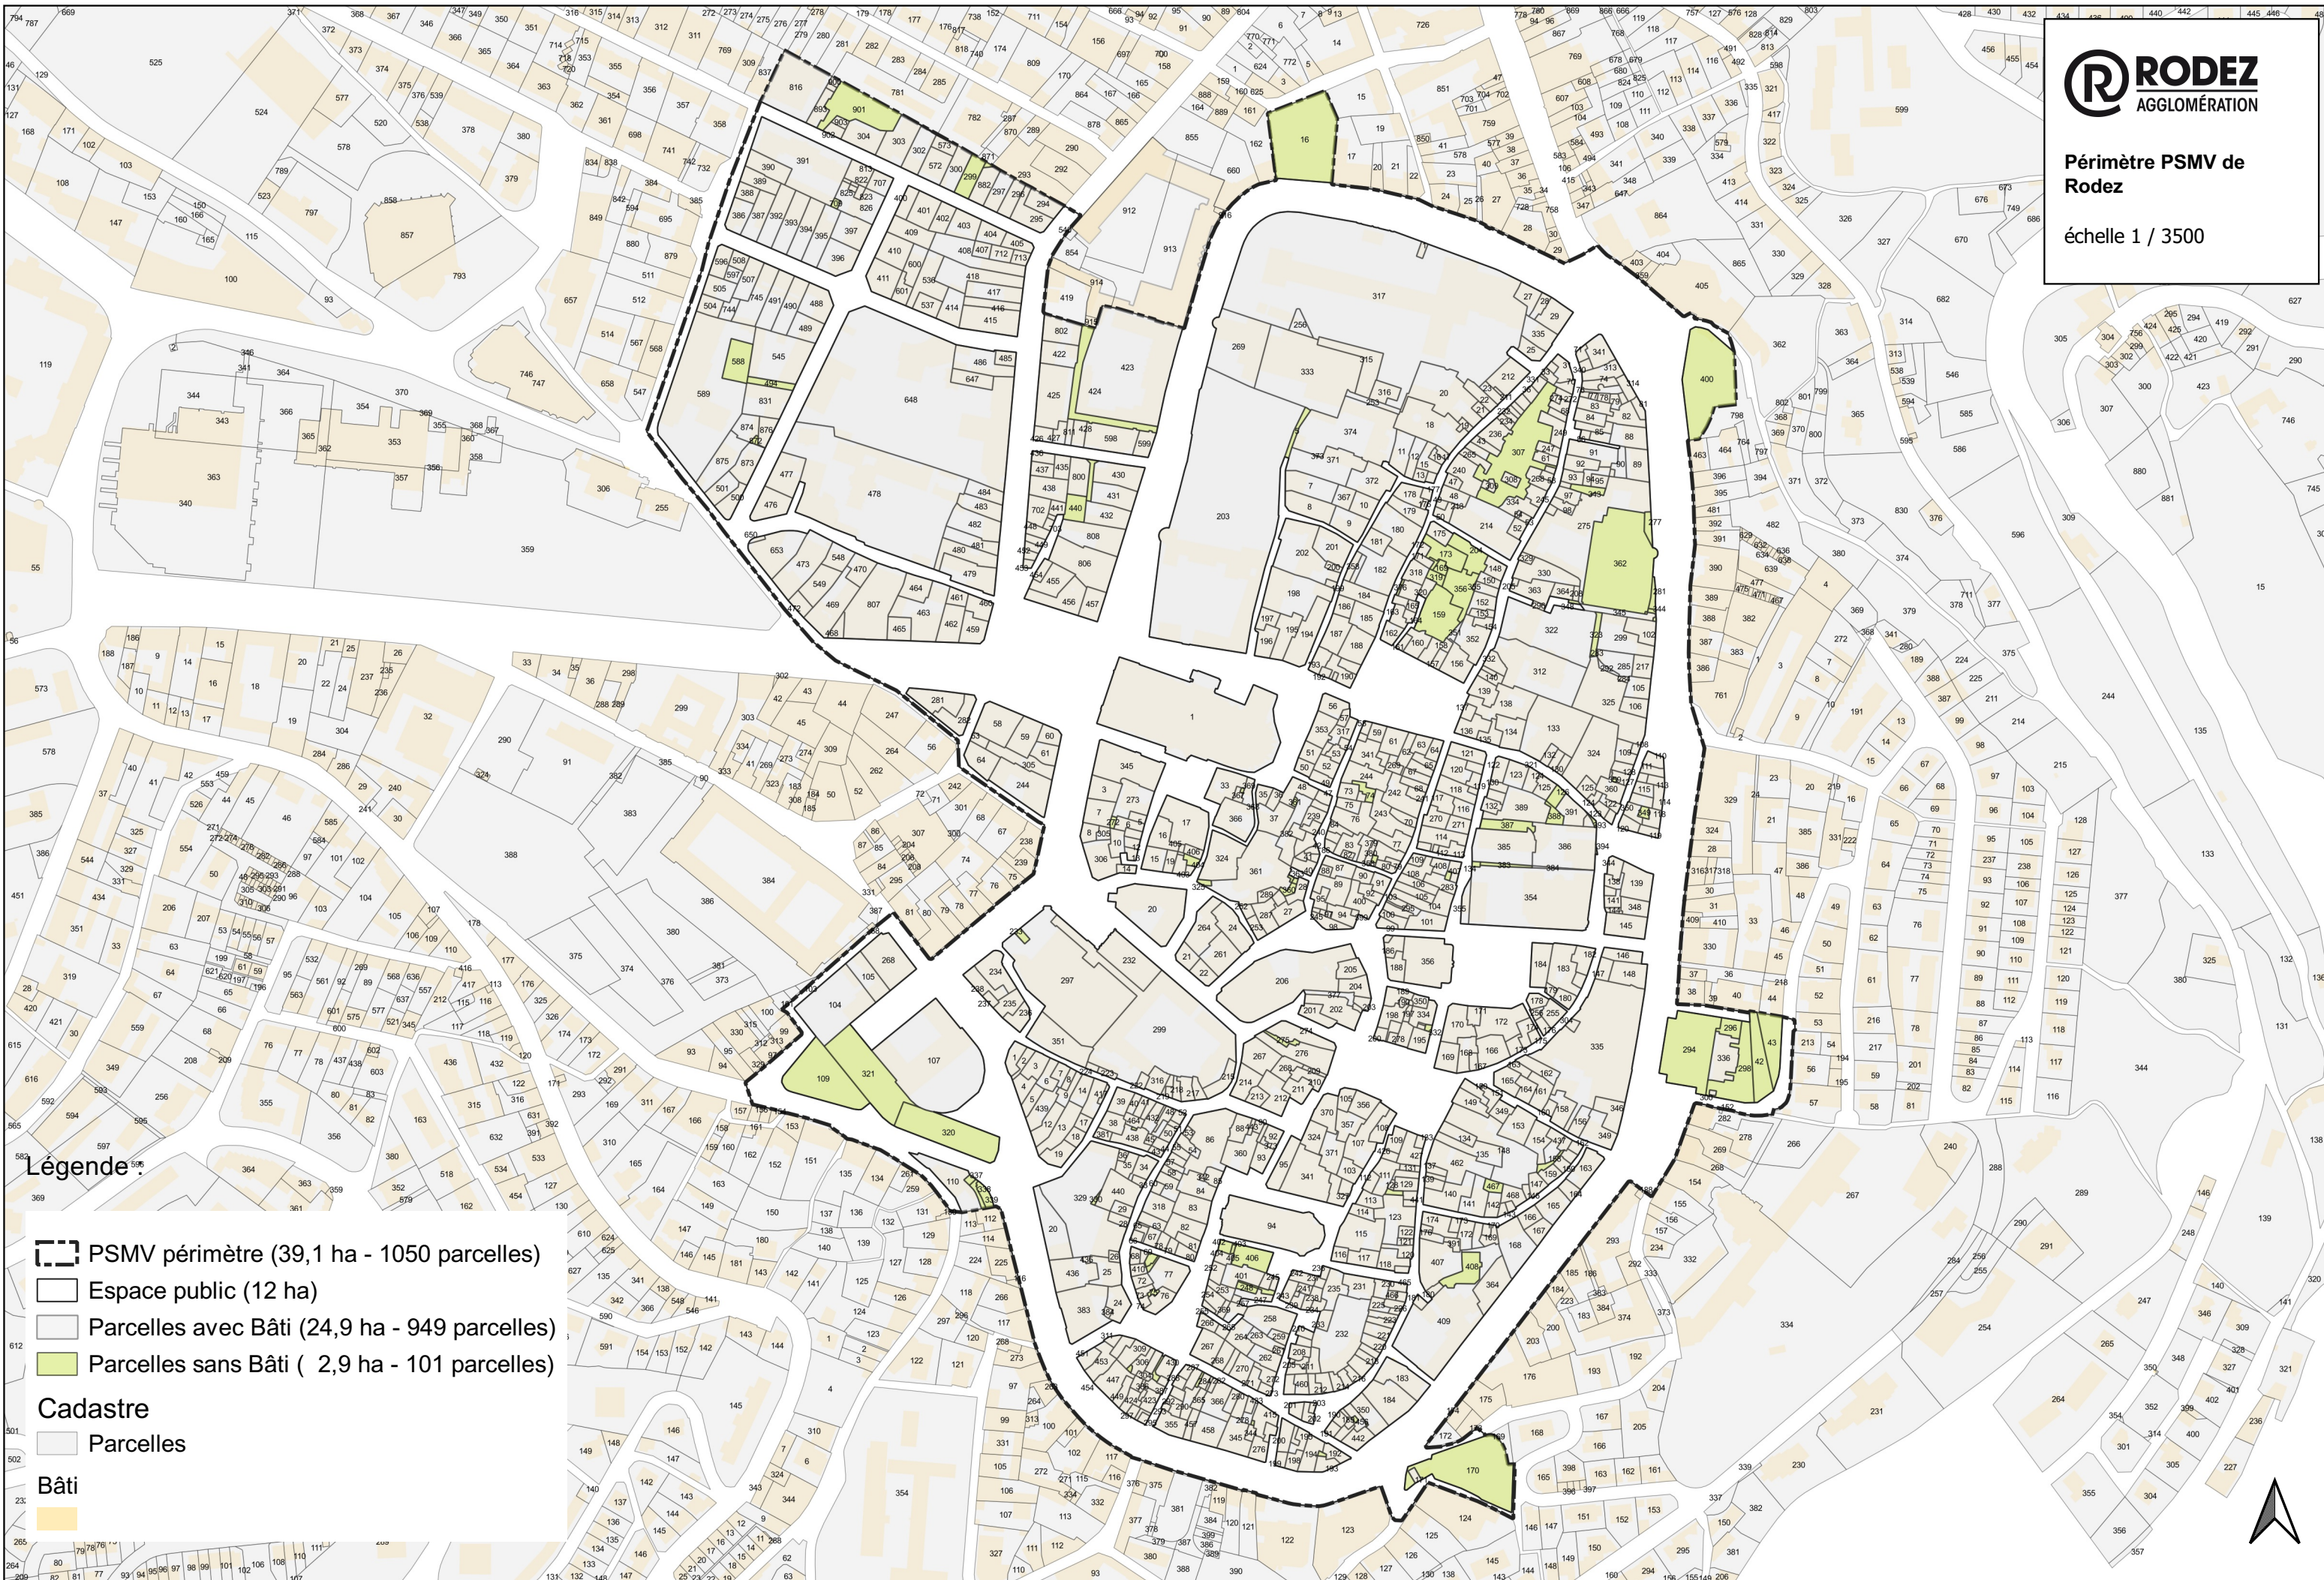

DOCUMENT DE TRAVAIL

Périmètre PSMV de Rodez

échelle 1 / 3500

Légende

- PSMV périmètre (39,1 ha - 1050 parcelles)
- Espace public (12 ha)
- Parcelles avec Bâti (24,9 ha - 949 parcelles)
- Parcelles sans Bâti (2,9 ha - 101 parcelles)

Cadastre

Parcelles

Bâti