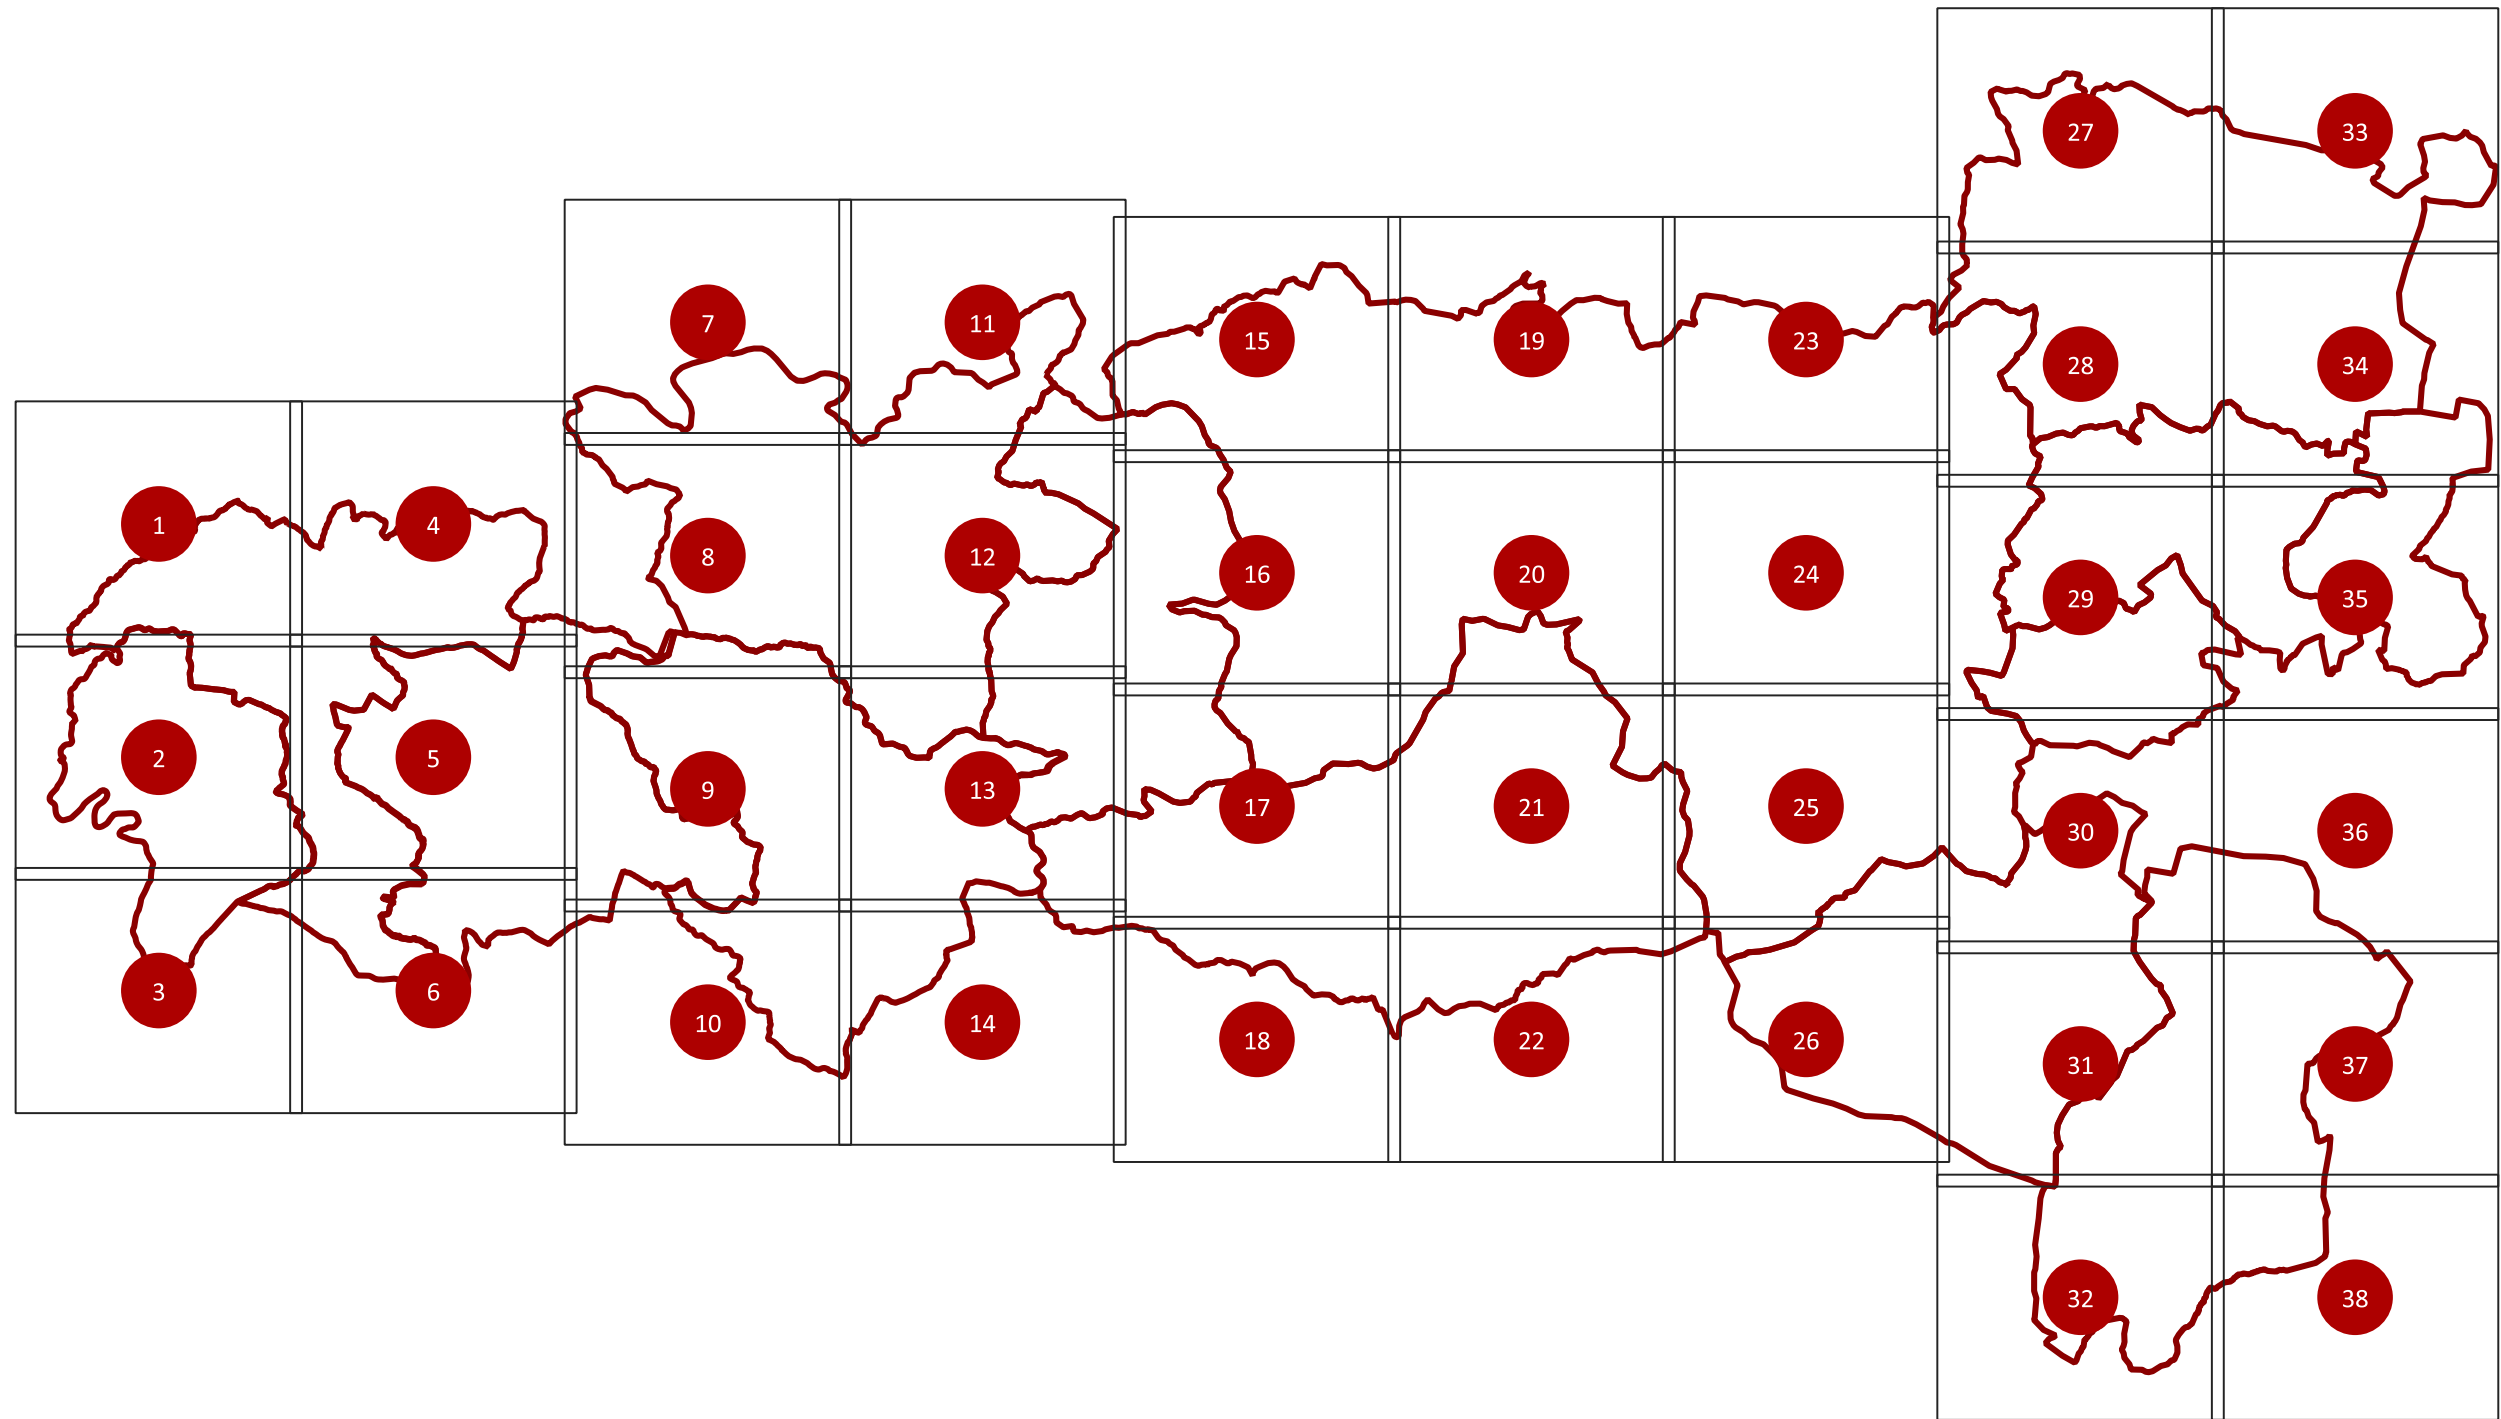

COMMUNAUTÉ DE COMMUNES DU
SAINT-AFFRICAIN
ROQUEFORT, 7 VALLONS

P PLAN
L LOCAL
U URBANISME
I INTERCOMMUNAL

PLUi du Saint-Affricain,
Roquefort 7 Vallons

Plan de zonage -
Localisation

0 2.5 5 km