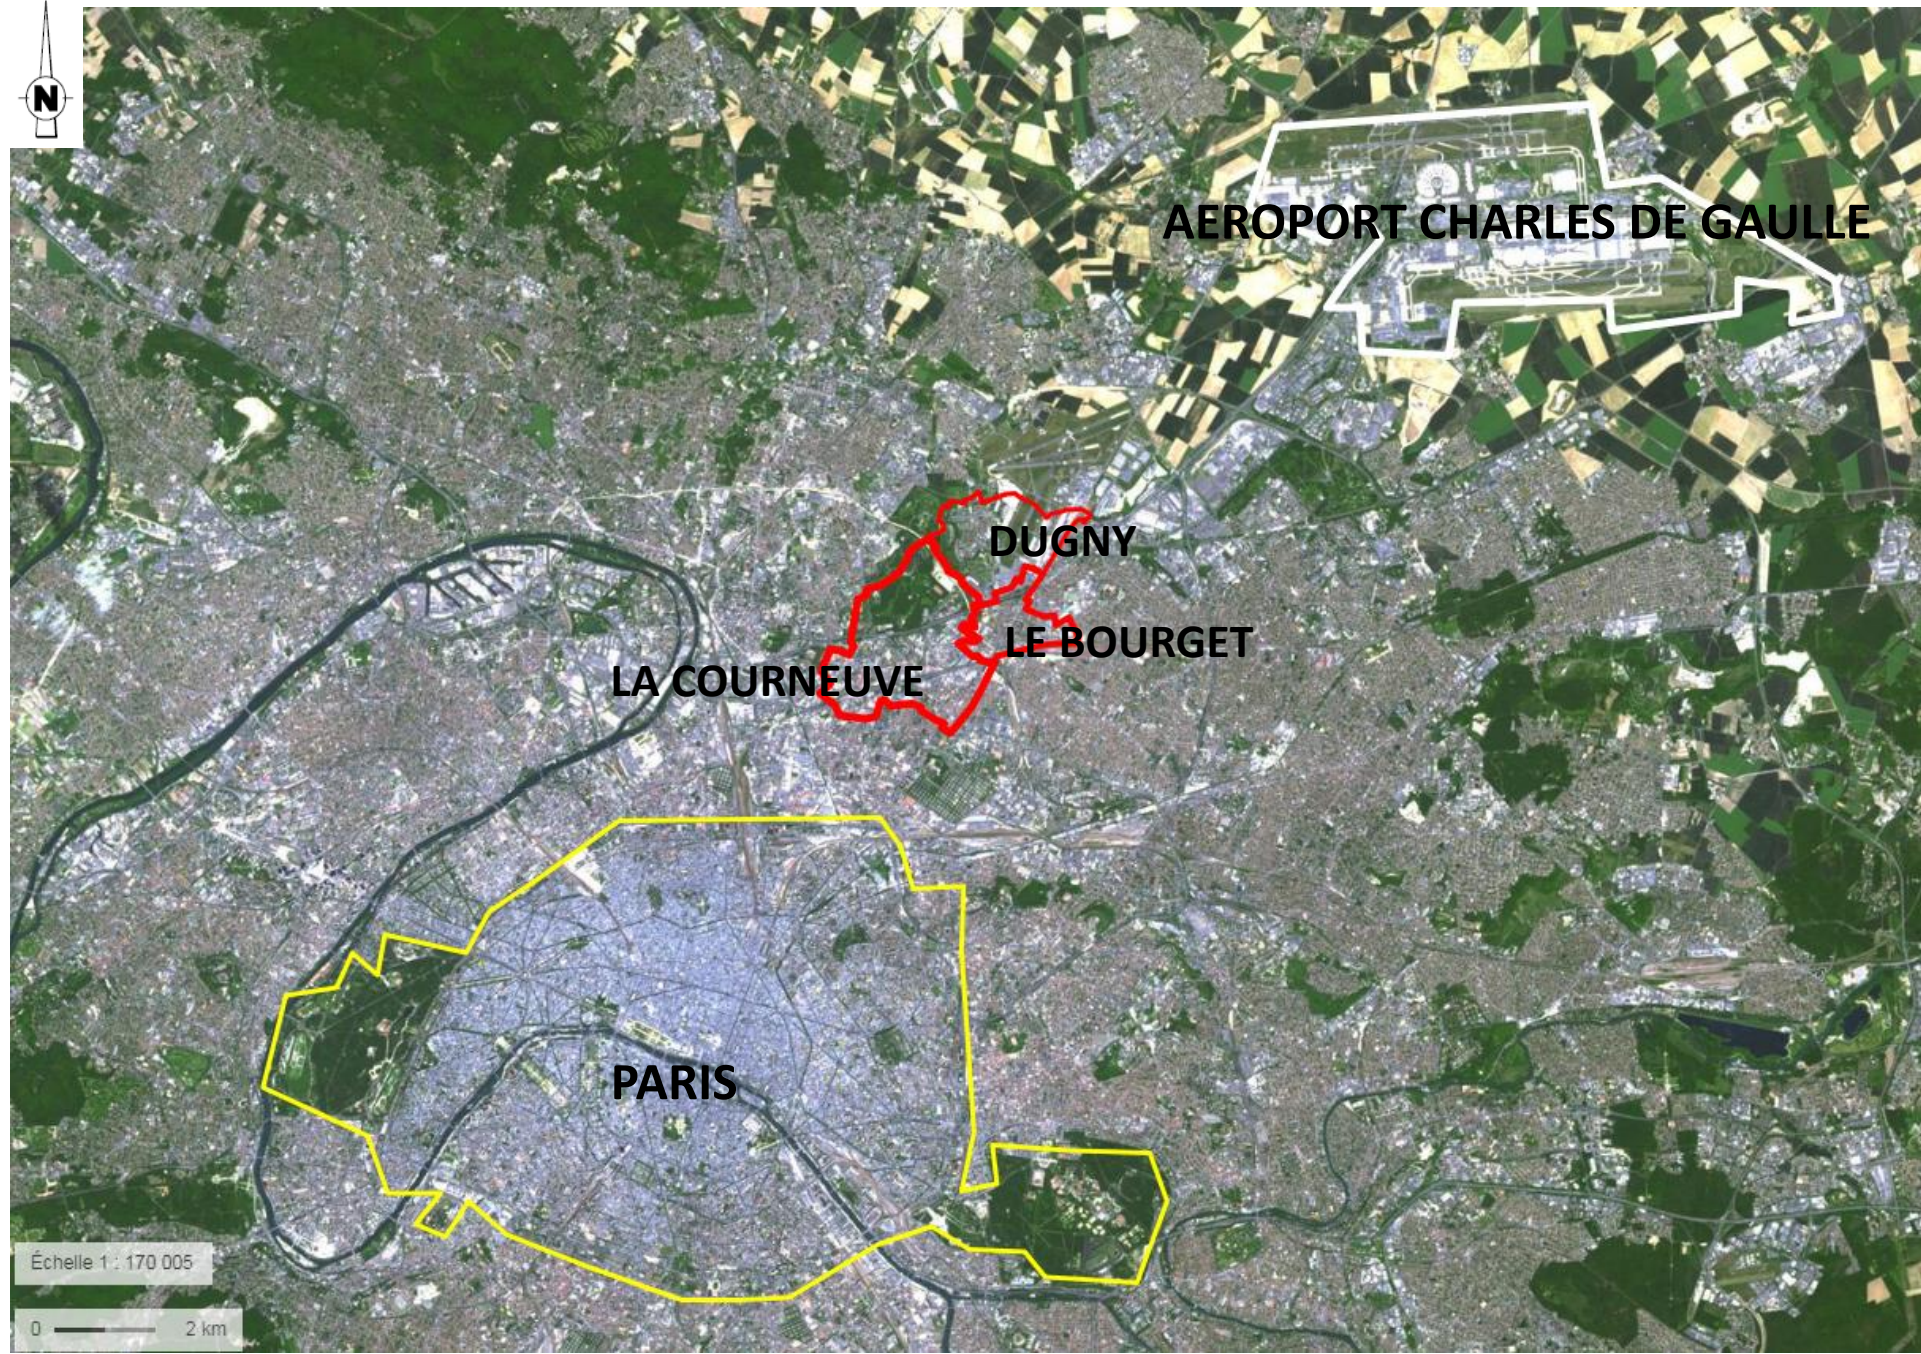

Cluster
des médias

Plans de situation

-

AEROPORT CHARLES DE GAULLE

DUGNY

LE BOURGET

LA COURNEUVE

PARIS

Échelle 1 : 170 005

0 ——— 2 km